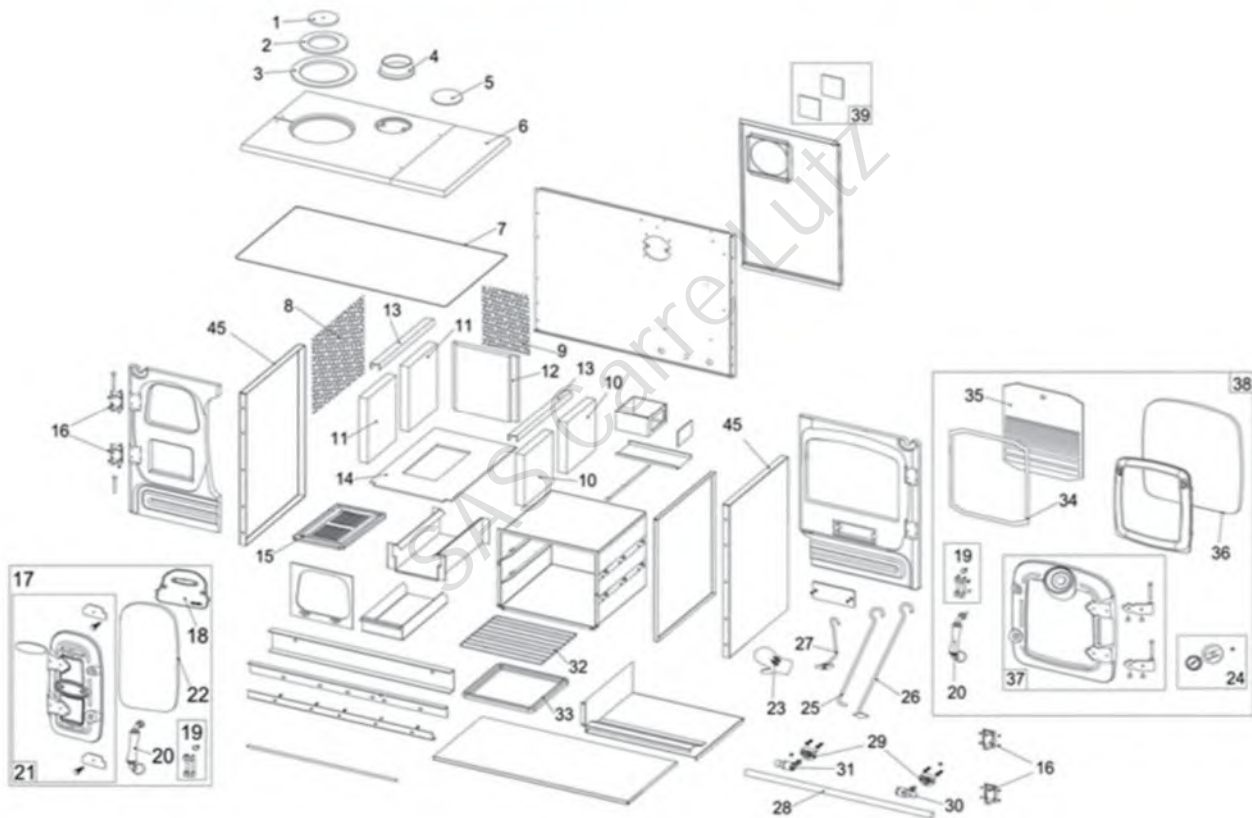

Pièces détachées

Electroménager
Chauffage
Motoculture

www.carre-lutz.com

Retour à la boutique www.cpieces.com

MERVILLE 434-10-01 Y

| N° | CODE | DESIGNATION |
|----|--------|----------------------|
| 1 | 177156 | TAMPON DE CHARGEME |
| 2 | 101616 | ANNEAU DE TAMPON N |
| 3 | 101618 | ANNEAU DE TAMPON N |
| 4 | 108203 | BUSE 4341001 |
| 5 | 177157 | TAMPON BUSE CL-2110 |
| 6 | 120238 | DESSUS COMPLET (EN60 |
| 7 | 181633 | TRESSE VERRE10GRIS1M |
| 8 | 141050 | ISOLANT BRIQUE GCHE |
| 9 | 141030 | ISOLANT BRIQ 4341001 |
| 10 | 105243 | BRIQUE DROIT 4341001 |
| 11 | 105260 | BRIQUE GAUCHE434100 |
| 12 | 105265 | BRIQUE ARRIER4341001 |
| 13 | 112460 | CORNIERE MAINT BRIQU |
| 14 | 174652 | SUPP GRILLE 4341001 |
| 15 | 134827 | GRILLE 4341001 |
| 16 | 174666 | SUPP CHARNIER4341001 |
| 17 | 158938 | PORTE CHARG COMPL N |
| 18 | 112461 | CONTRE PORTE BEIGE |
| 19 | 110332 | CLIPS FERMET 4341001 |
| 20 | 158593 | POIGNEE 4341001 |
| 21 | 159008 | PORT CHARGEM NOIRE |
| 22 | 181602 | TRESSE CERAMIQUE8 1N |
| 23 | 134107 | GANT MAIN DR 6351232 |
| 24 | 179005 | THERM COMPLET434100 |
| 25 | 180004 | TISONNIER 4341001 |
| 26 | 164447 | RACLETTE 4341001 |
| 27 | 164446 | RACLETTE COUD434100 |
| 28 | 164550 | RAMPE 4341001 |
| 29 | 174504 | SUPP RAMPE 4341001 |
| 30 | 123100 | EMBOUT RAMPE DROITE |
| 31 | 123109 | EMBOUT RAMPE GAUCH |
| 32 | 134828 | GRILLE FOUR 4341001 |
| 33 | 146220 | LECHE FRITE 4341001 |
| 34 | 181606 | TRESSE CER10X4 AC 1M |
| 35 | 188819 | VERRE FOUR 4341001 |
| 36 | 181602 | TRESSE CERAMIQUE8 1N |
| 37 | 159033 | PORTE DE FOUR NOIRE |
| 38 | 159035 | PORTE FOUR N 4341001 |
| 39 | 154222 | OBTURATEUR |
| 45 | 112472 | COTE HAB NOIR MERV |